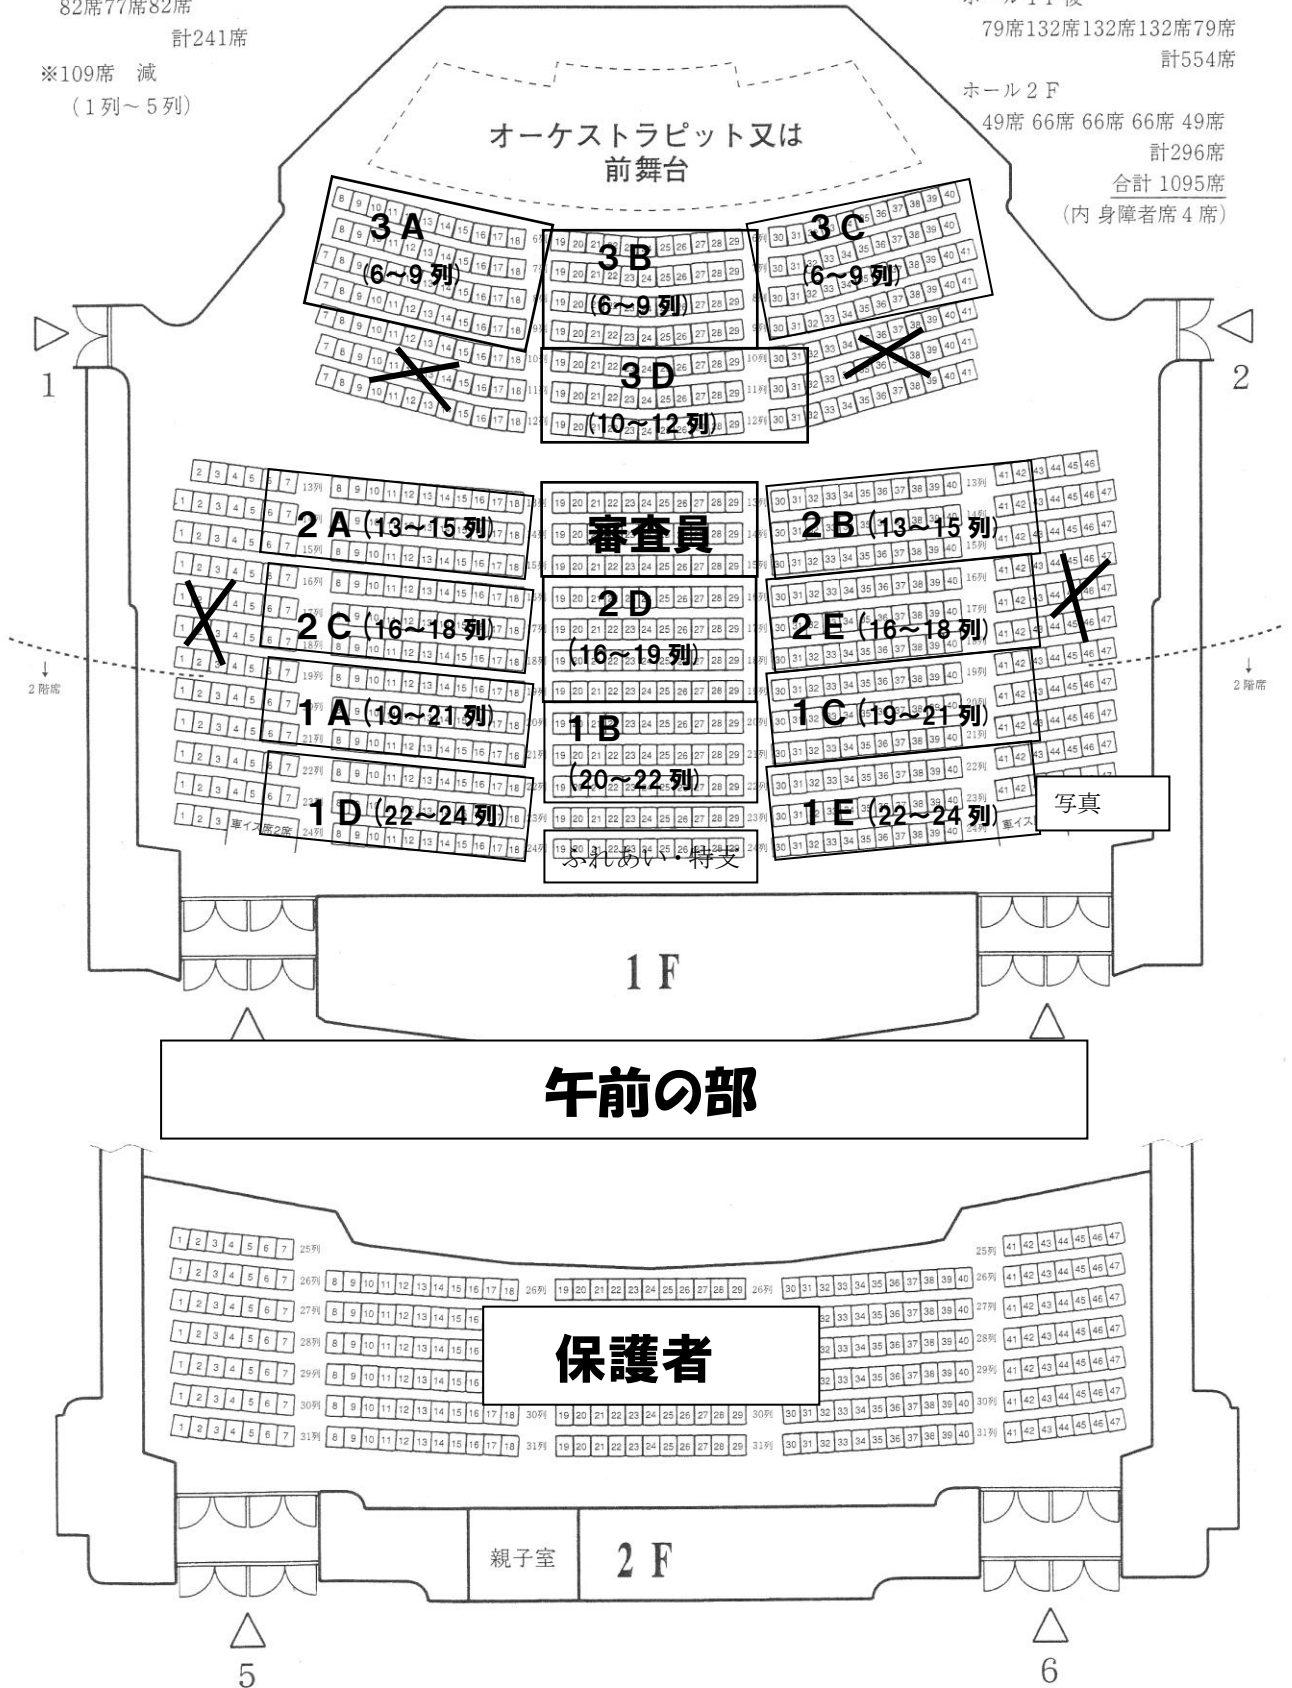

# 大ホール（文化創造センター・ホール）客席図面

(オーケストラピット又は前舞台使用時)

ホール 1 F 中  
82席77席82席  
計241席  
※109席 減  
(1列～5列)

ホール 1 F 後  
79席132席132席132席79席  
計554席

ホール 2 F  
49席 66席 66席 66席 49席  
計296席  
合計 1095席  
(内 身障者席4席)

# 大ホール（文化創造センター・ホール）客席図面

(オーケストラピット又は前舞台使用時)

ホール1F中  
82席77席82席  
計241席  
※109席 減  
(1列～5列)

ホール1F後  
79席132席132席132席79席  
計554席

ホール2F  
49席 66席 66席 66席 49席  
計296席  
合計 1095席  
(内 身障者席 4席)